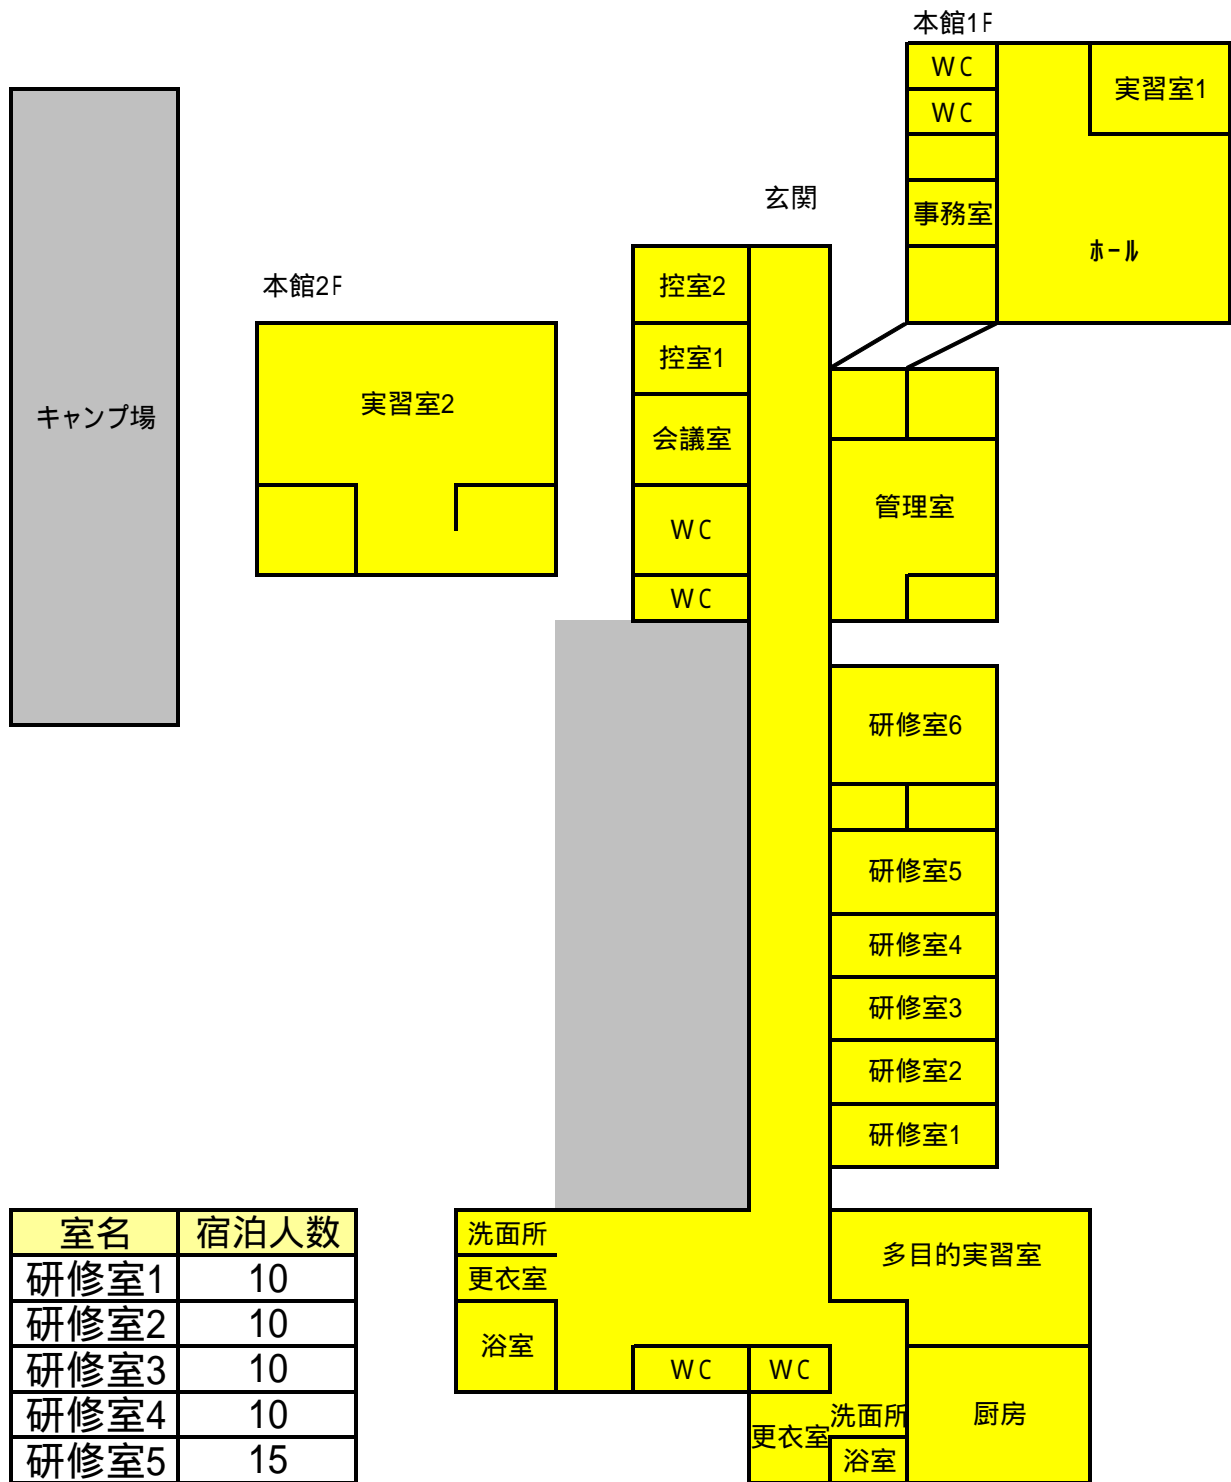

# セミナーハウス未来塾施設配置図

室名	宿泊人数
研修室1	10
研修室2	10
研修室3	10
研修室4	10
研修室5	15
研修室6	18
控室1	3
控室2	2
会議室	2
計	80